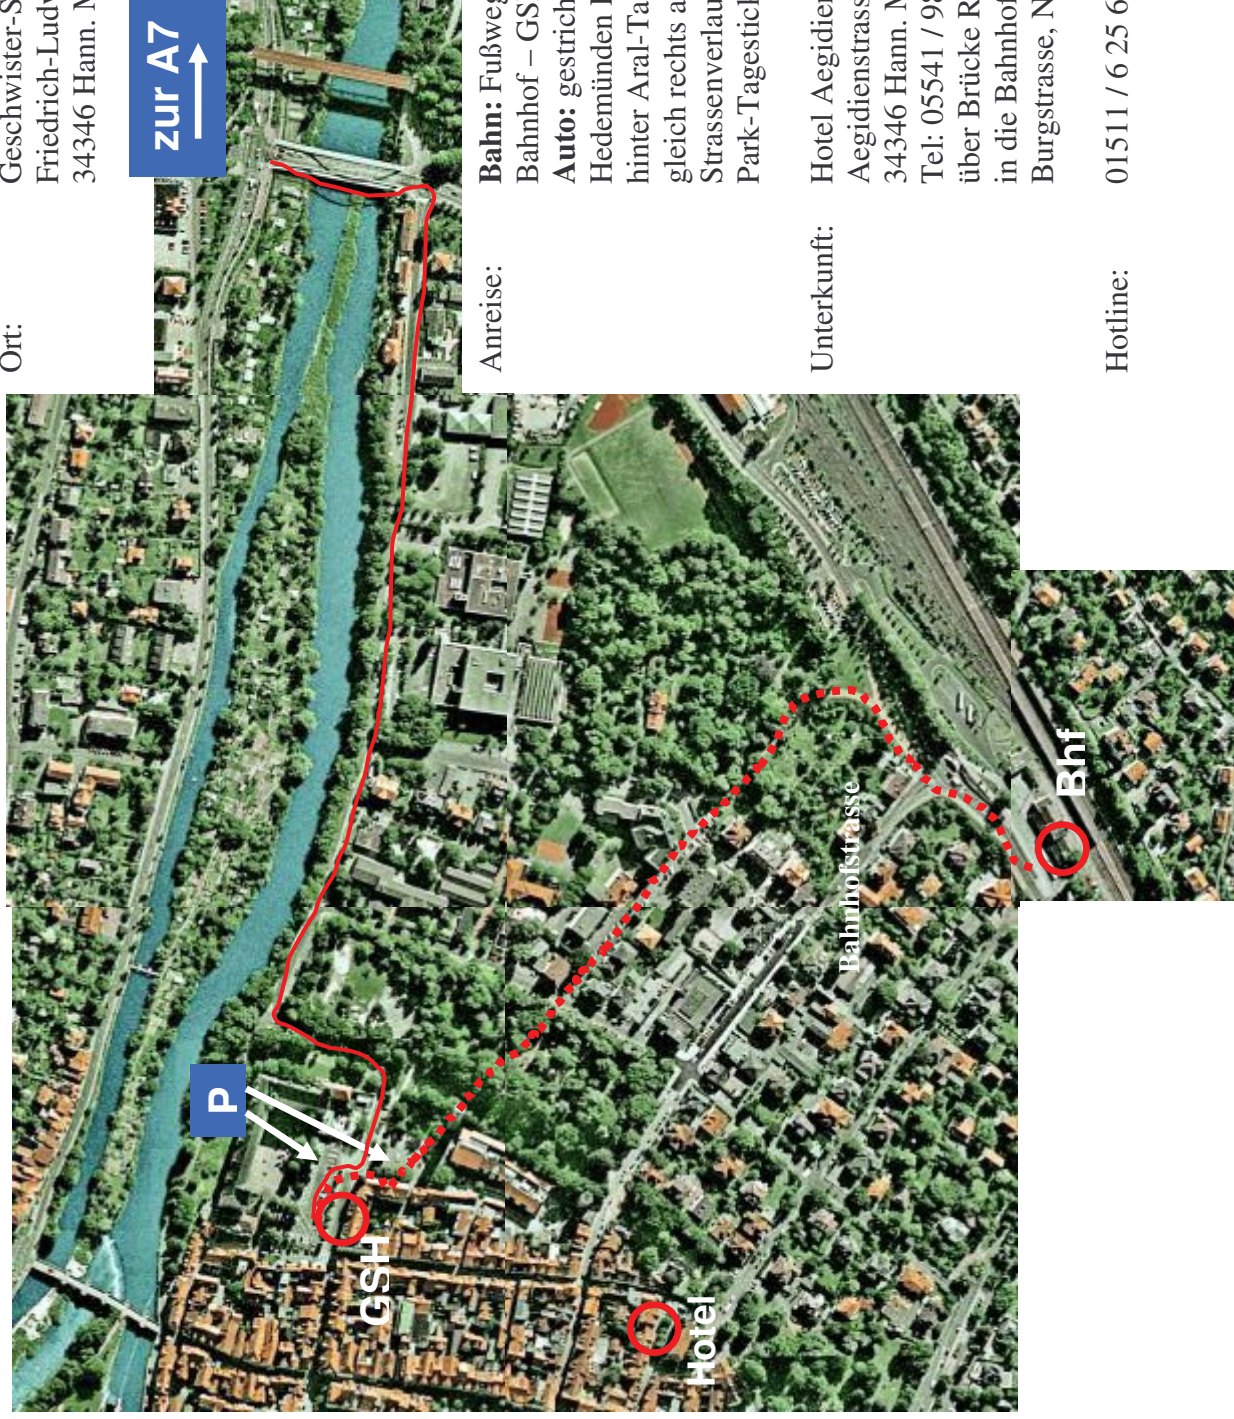

Fachtag der LAG JuNi am 16. Oktober 2007 in Hann. Münden

Ort: Geschwister-Scholl-Haus (GSH)
Friedrich-Ludwig-Jahn-Str. 4
34346 Hann. Münden

Anreise:

Bahn: Fußweg (gepunktete Linie)
Bahnhof – GSH: 10 – 15 Min.

Auto: gestrichelte Linie; von A7 Abfahrt
Hedemünden Richtung Hann. Münden; in HaMü
hinter Aral-Tankstelle links über die Brücke,
gleich rechts abbiegen, immer geradeaus, dem
Strassenverlauf folgen bis Parkplatz;
Park-Tagesticket bei der Anmeldung!

Unterkunft:

Hotel Aegidienhof
Aegidienstrasse 7/9
34346 Hann. Münden
Tel: 05541 / 98 46 0

über Brücke Richtung Bahnhof; 1. Ampel rechts
in die Bahnhofstrasse, am Ende links in die
Burgstrasse, Nächste rechts = Ziel